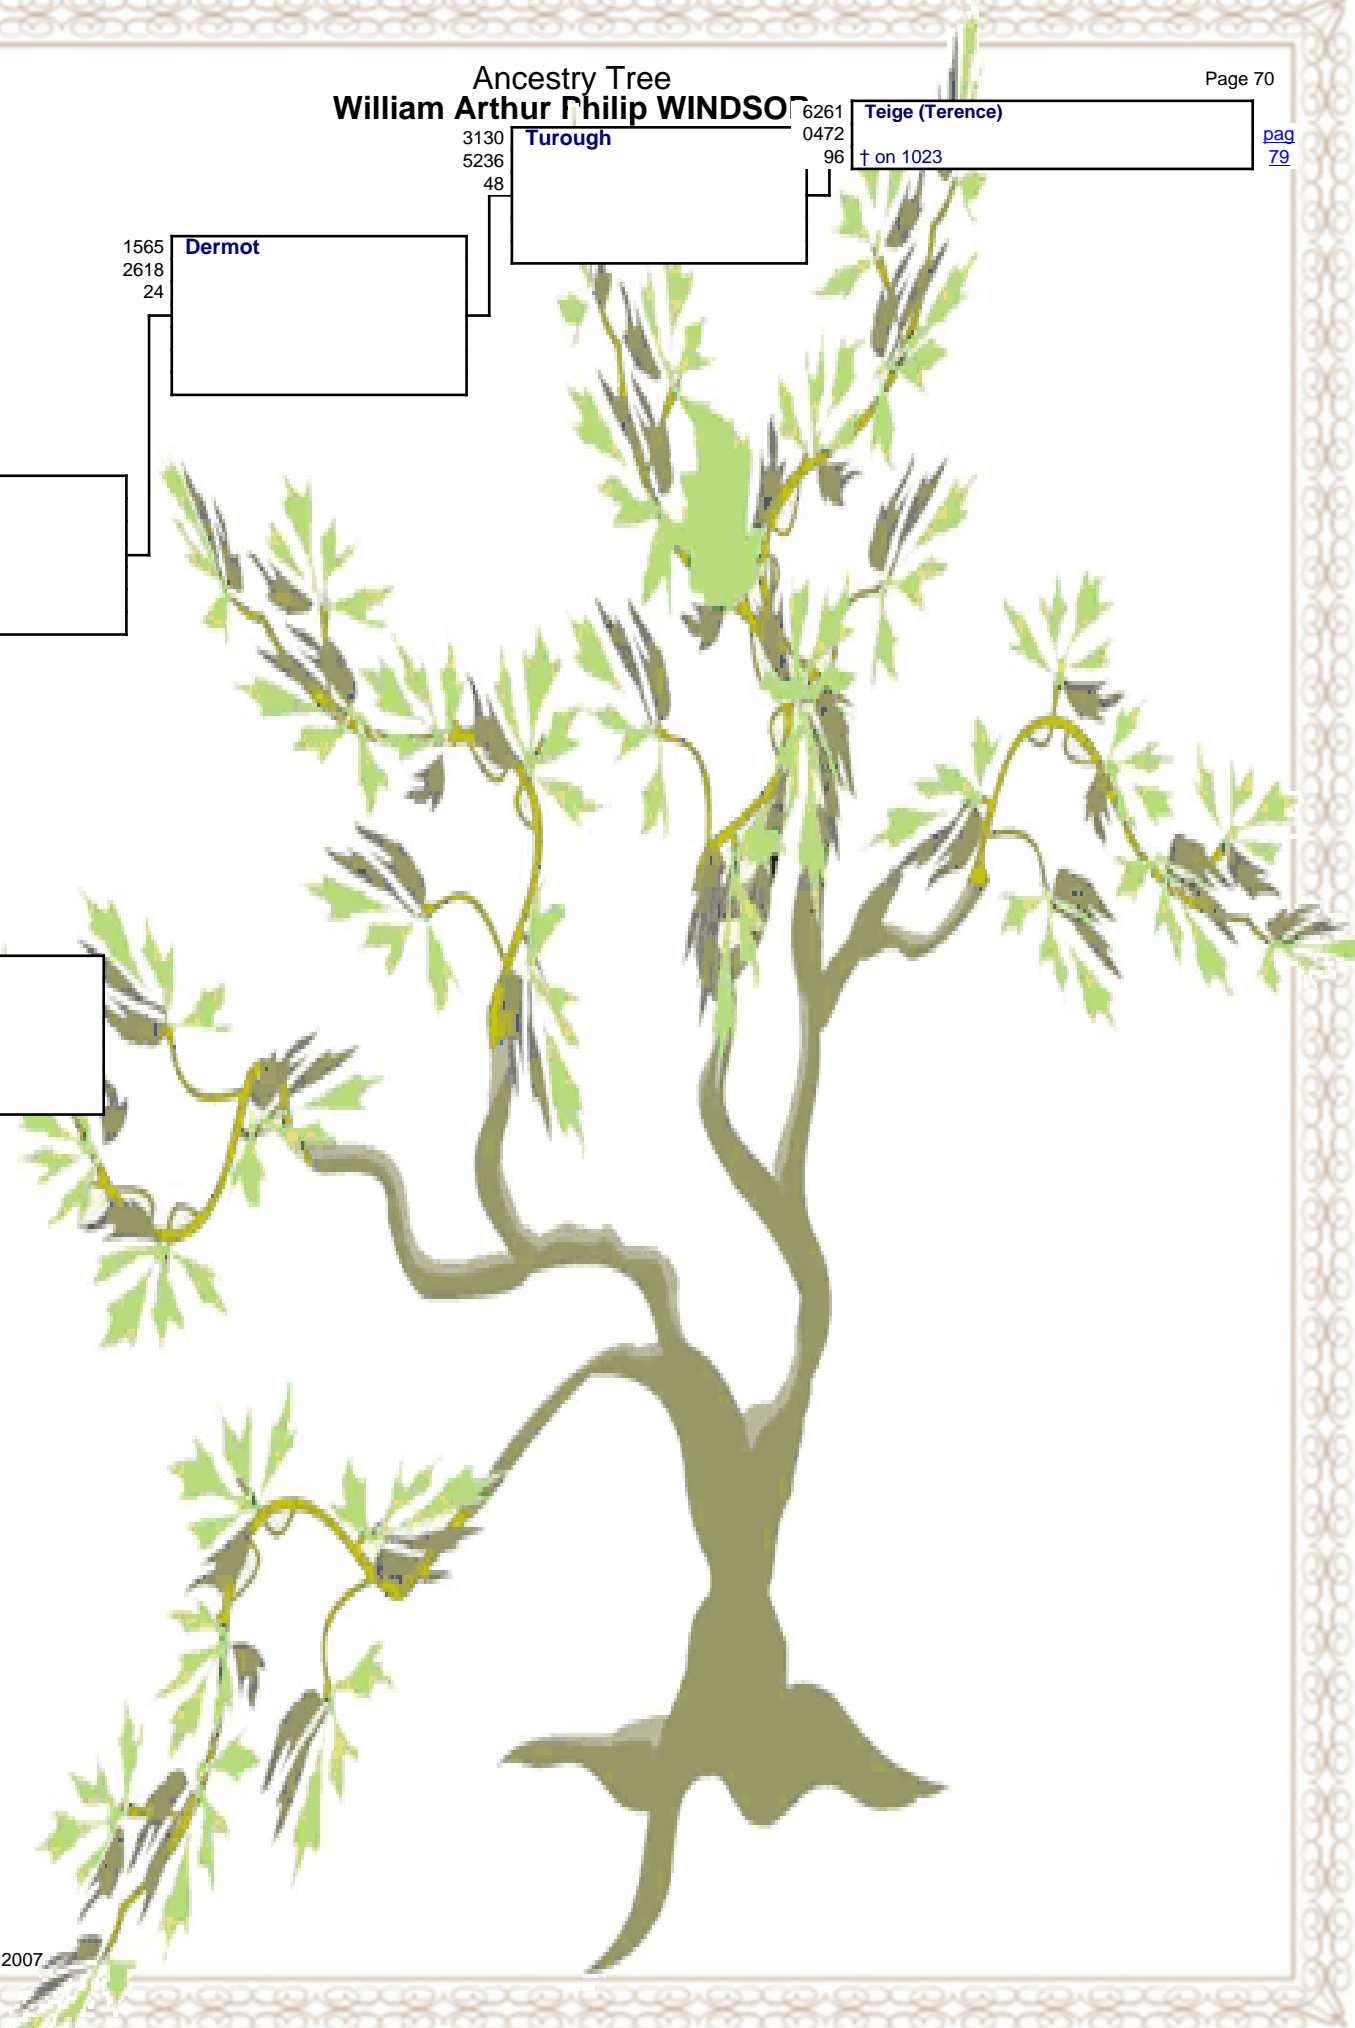

Ancestry Tree

William Arthur Philip WINDSO

3130
5236
48

Torough

6261
0472
96

Teige (Terence)

† on 1023

[pag
79](#)

1565
2618
24

Dermot

7826
3091
2

Turlough

Donnell More

† on 1194