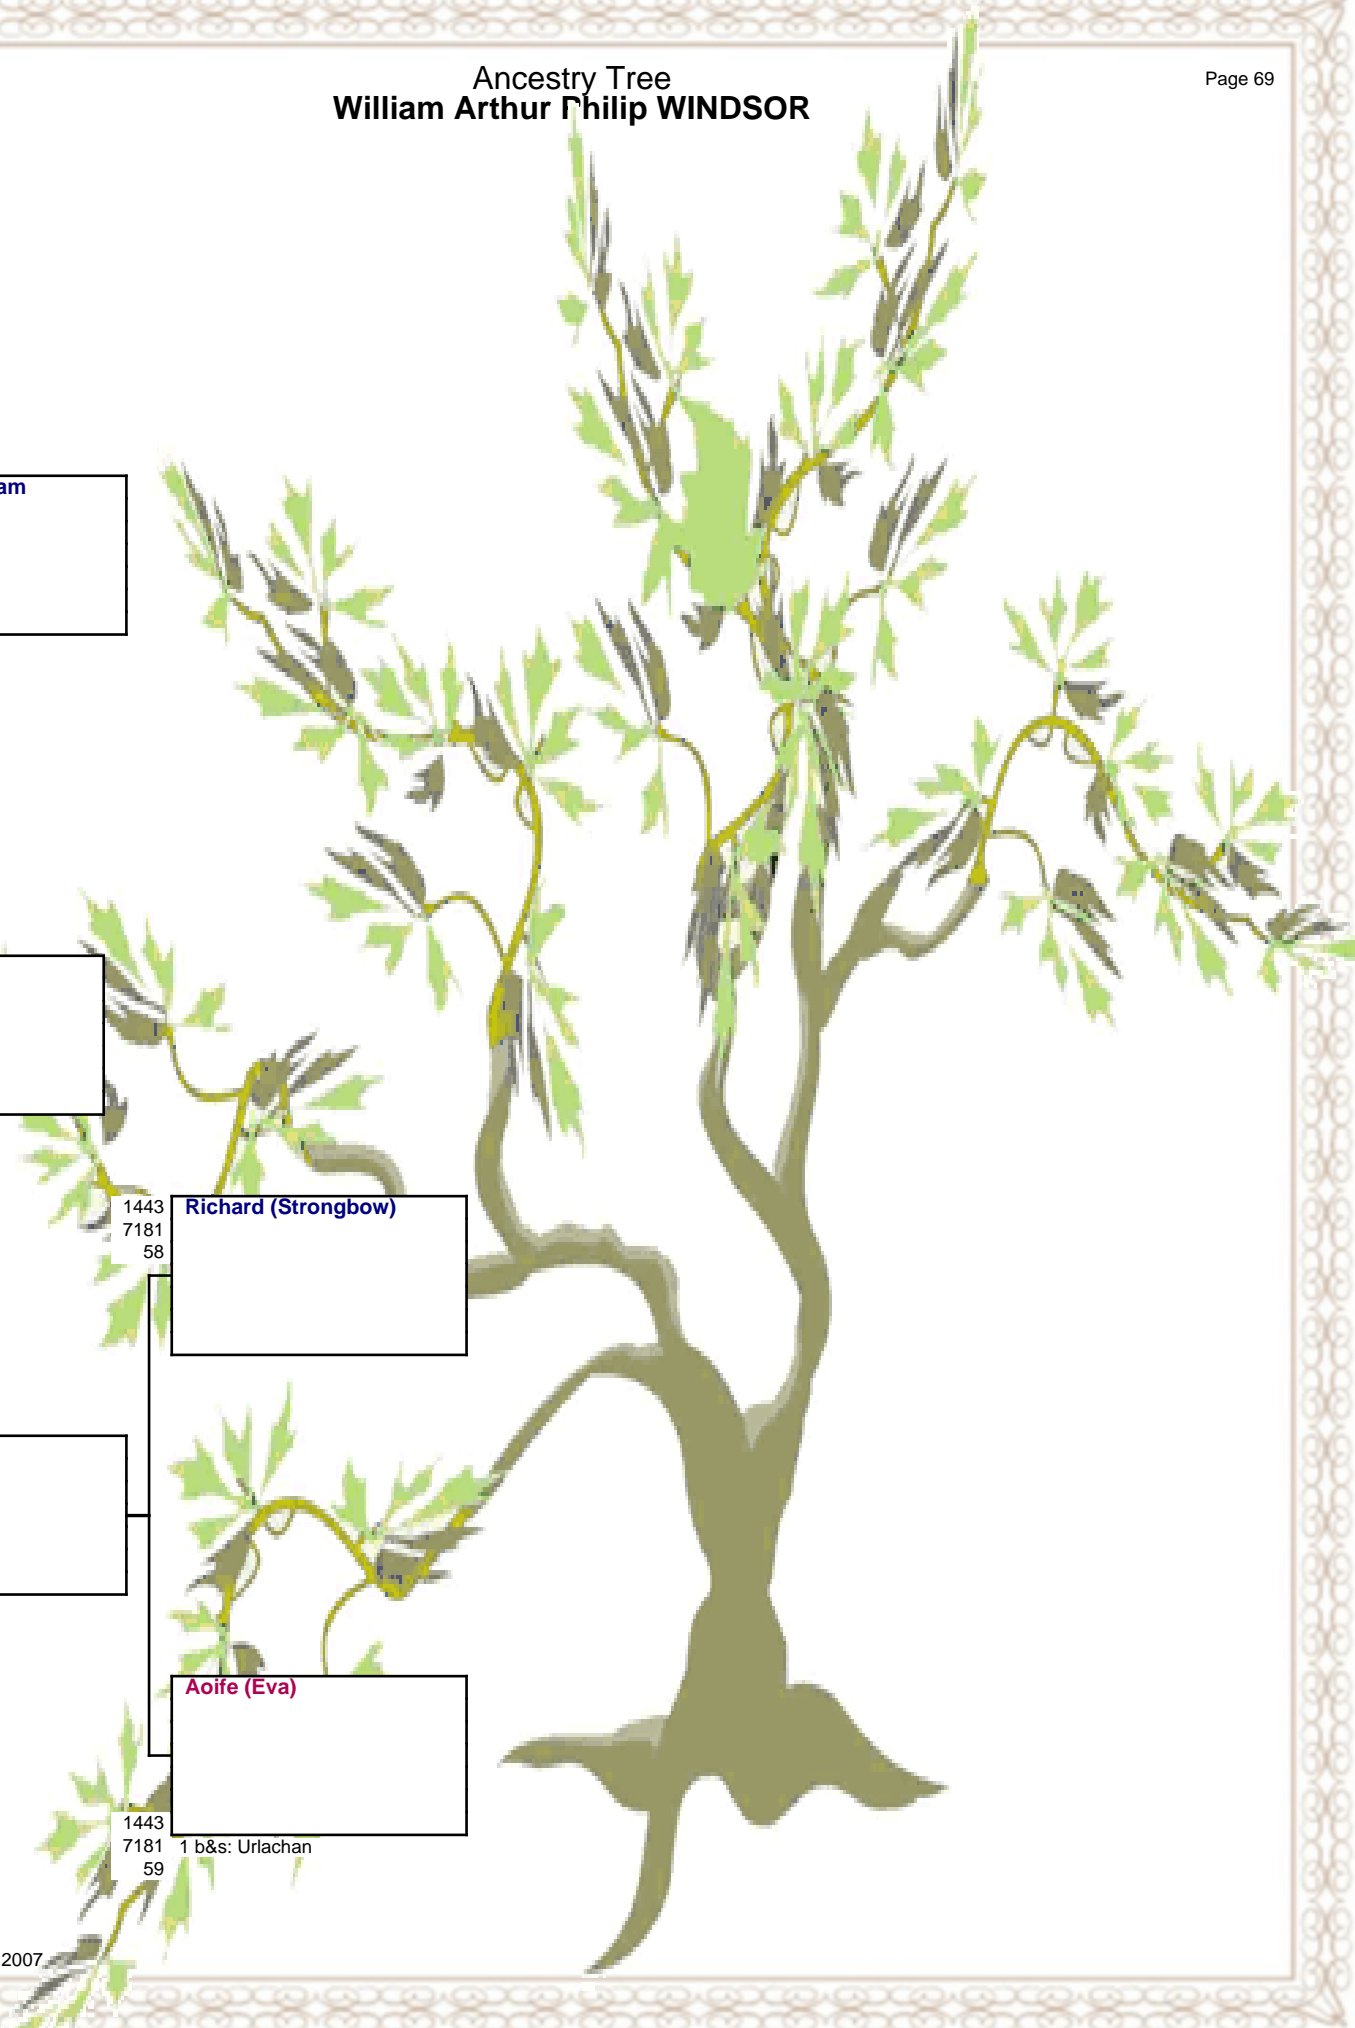

Ancestry Tree
William Arthur Philip WINDSOR

7218
5907
8

MARSHAL William

Eva

with
Isabel

1443
7181
58

Richard (Strongbow)

Isabel

7218
5907
9

Aoife (Eva)

1443
7181
59

1 b&s: Urlachan