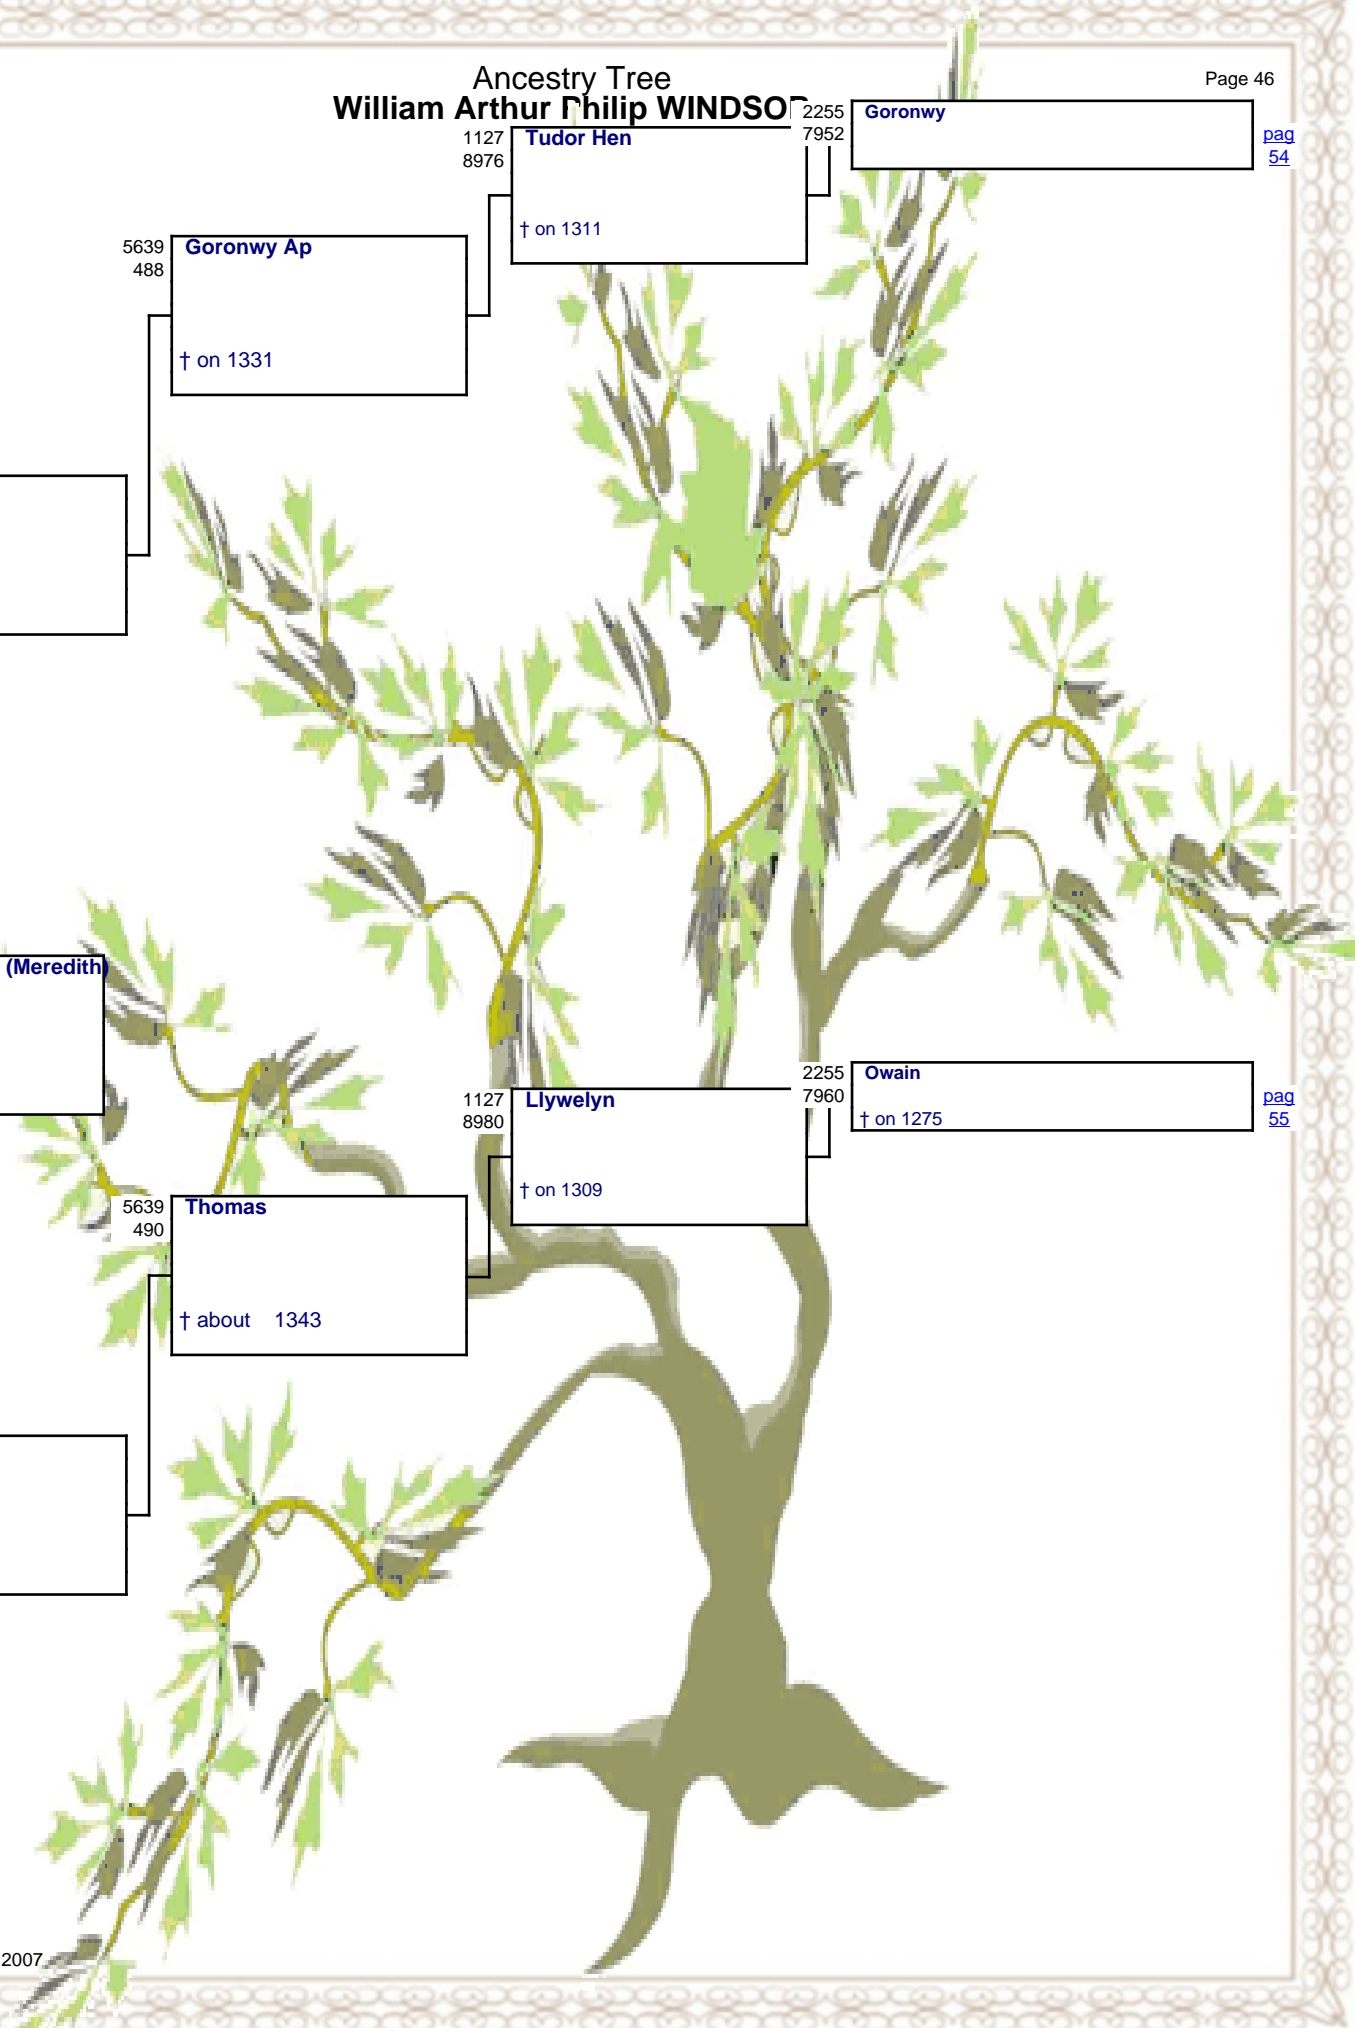

Ancestry Tree William Arthur Philip WINDSOR

2819
744

Tudor Fychan

5639
488
Goronwy Ap
† on 1331

1127
8976
Tudor Hen
† on 1311

2255
7952
Goronwy

[pag 54](#)

TUDOR Maredudd (Meredith)

1127
8980
Llywelyn
† on 1309

2255
7960
Owain
† on 1275

[pag 55](#)

with
Margaret

5639
490
Thomas
† about 1343

Margaret

2819
745