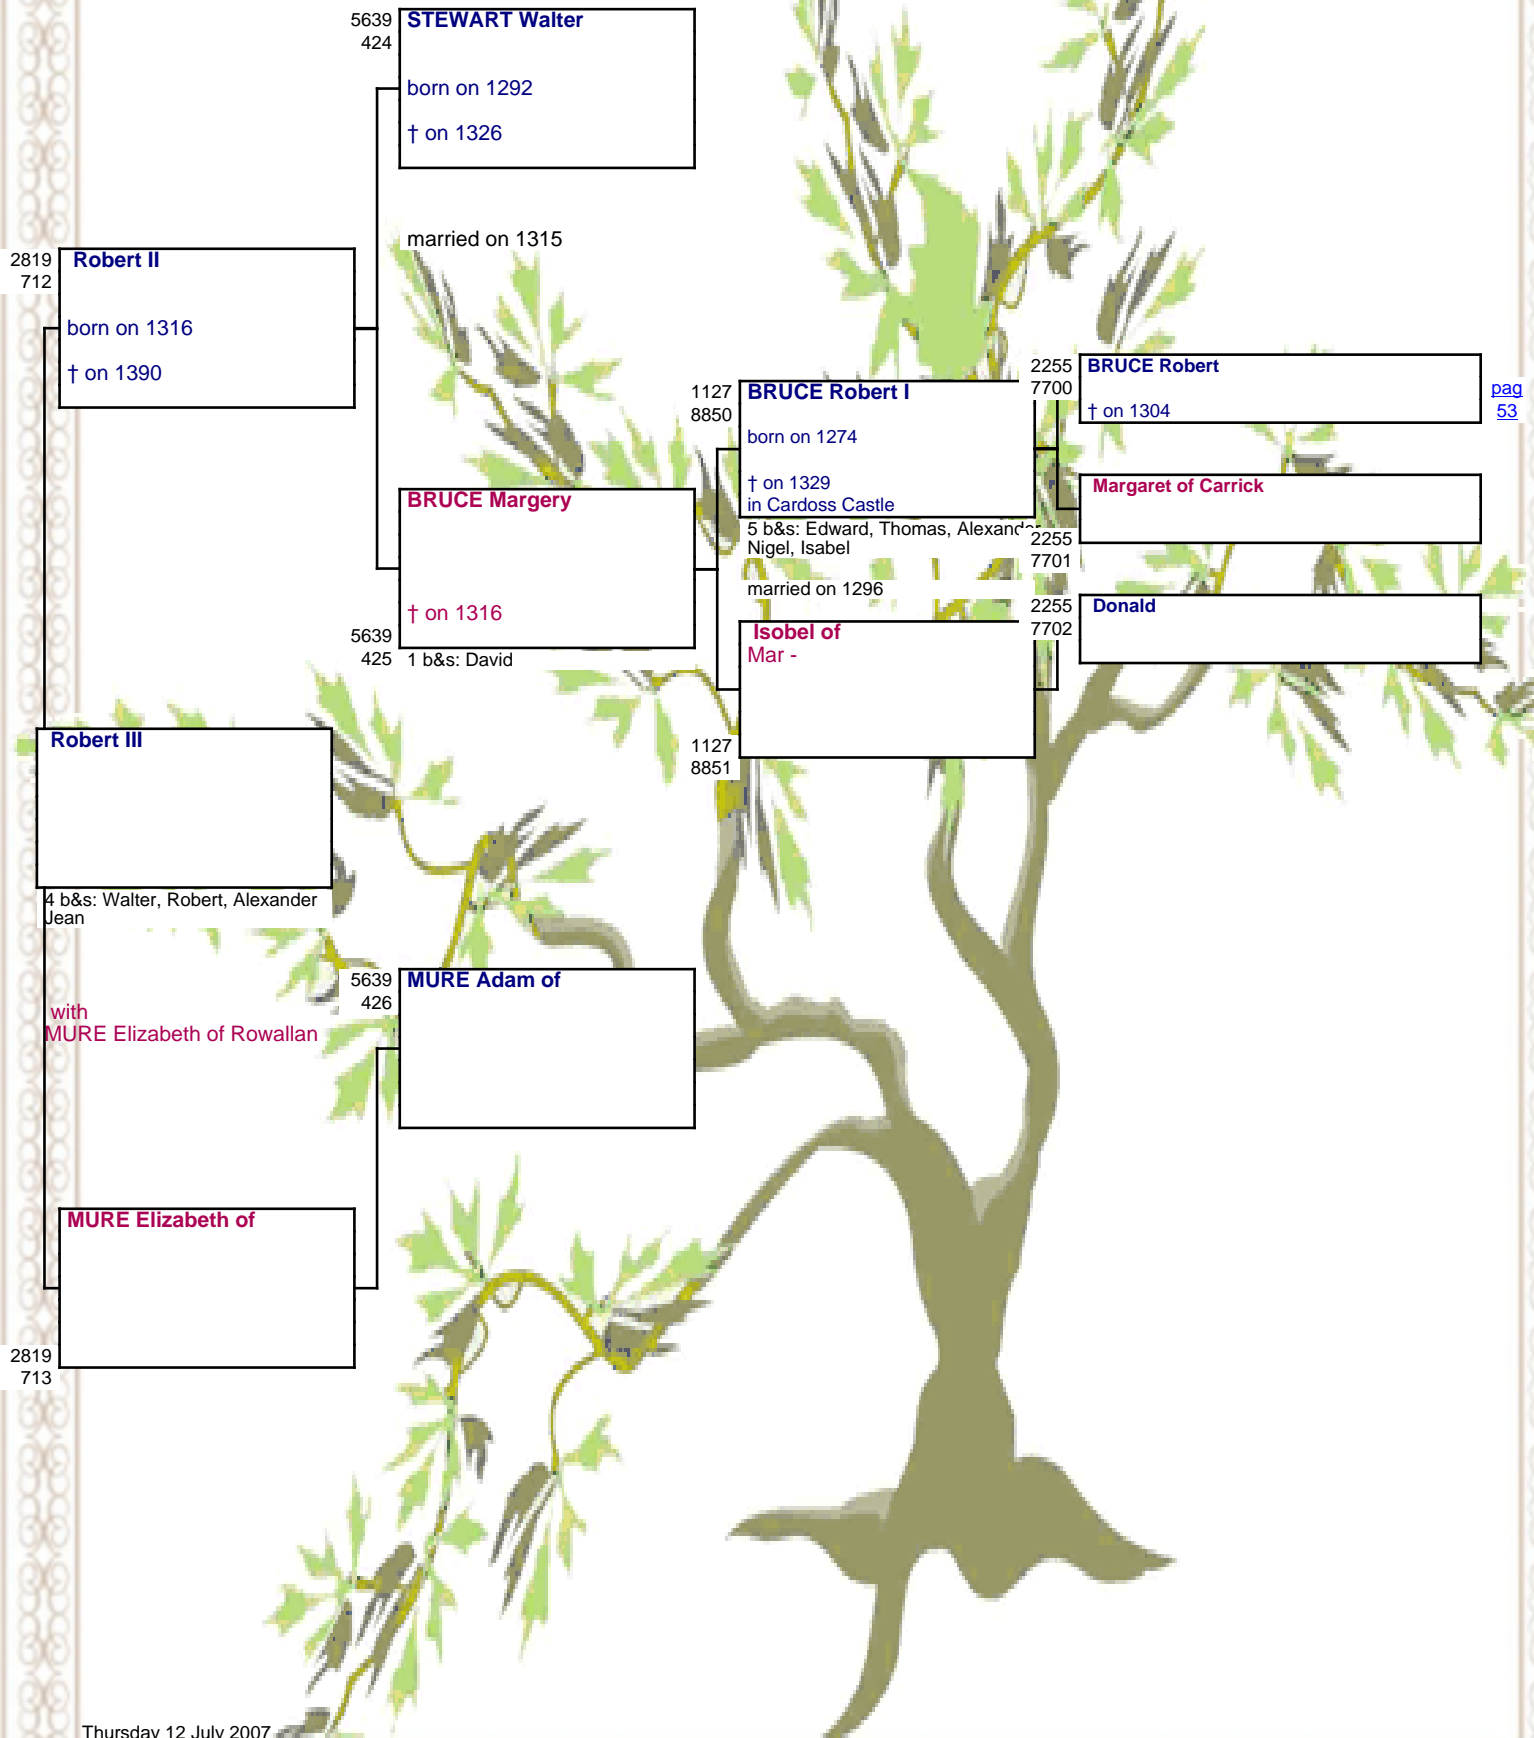

3821
44 **Turlough Don**

7642
88 **Teige An**
Chomard -

1528
576 **Turlough Bog the**

[pag](#)
[52](#)

Ancestry Tree William Arthur Philip WINDSOR

pag
53

Ancestry Tree
William Arthur Philip WINDSOR

2819
714