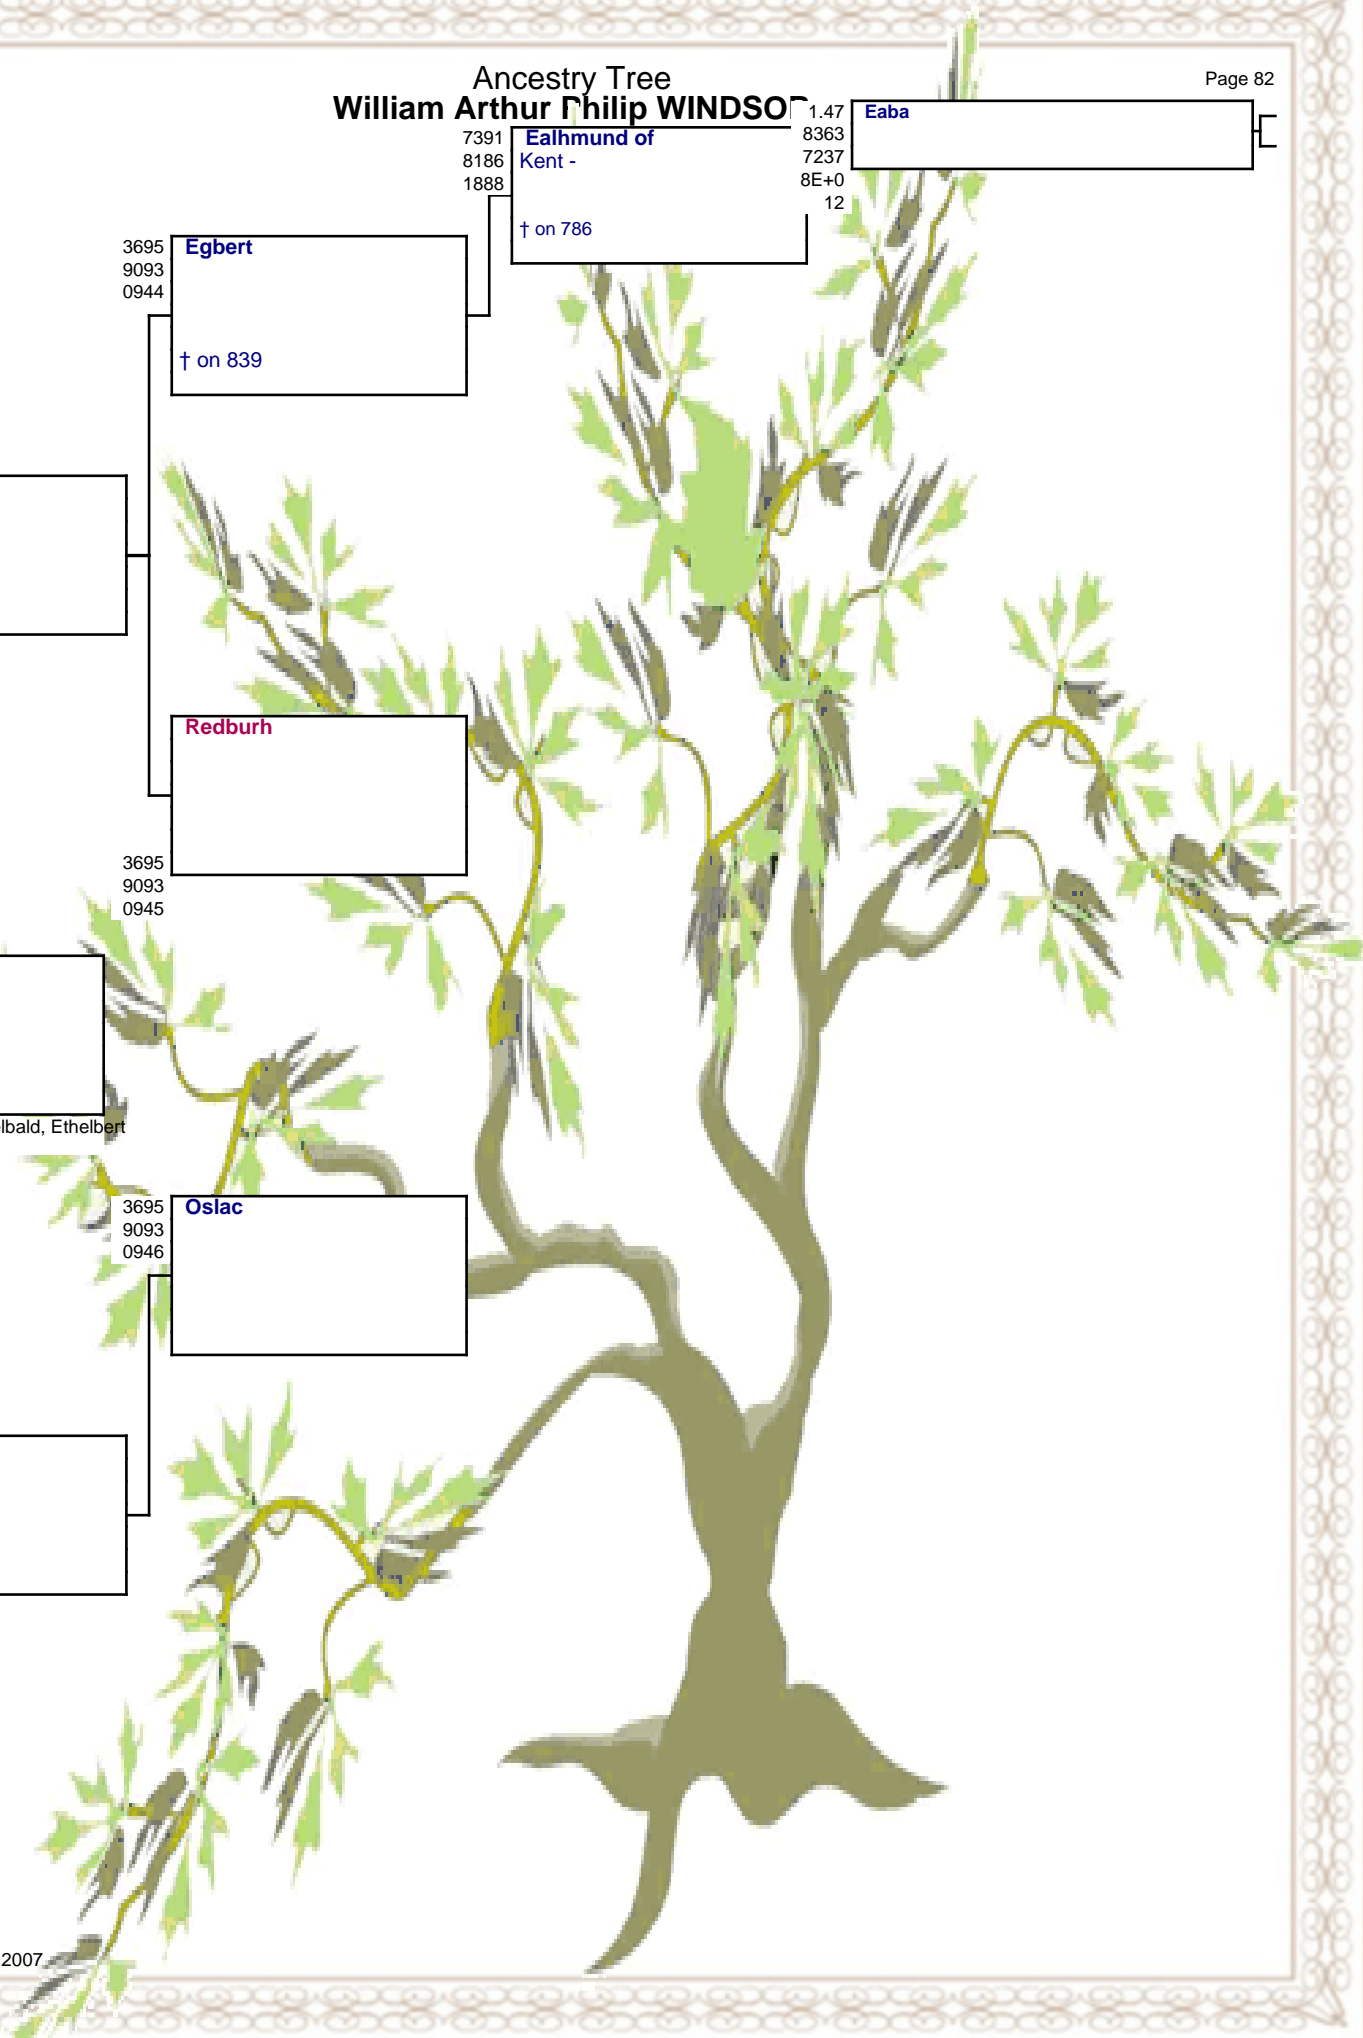

with
Osburh

3695
9093
0946
Oslac

Osburh
† on 846

1847
9546
5473

7391
8186
1888
**Ealhmund of
Kent -**
† on 786

1.47
8363
7237
8E+0
12
Eaba

Ancestry Tree
William Arthur Philip WINDSOR

1847
9546
5474