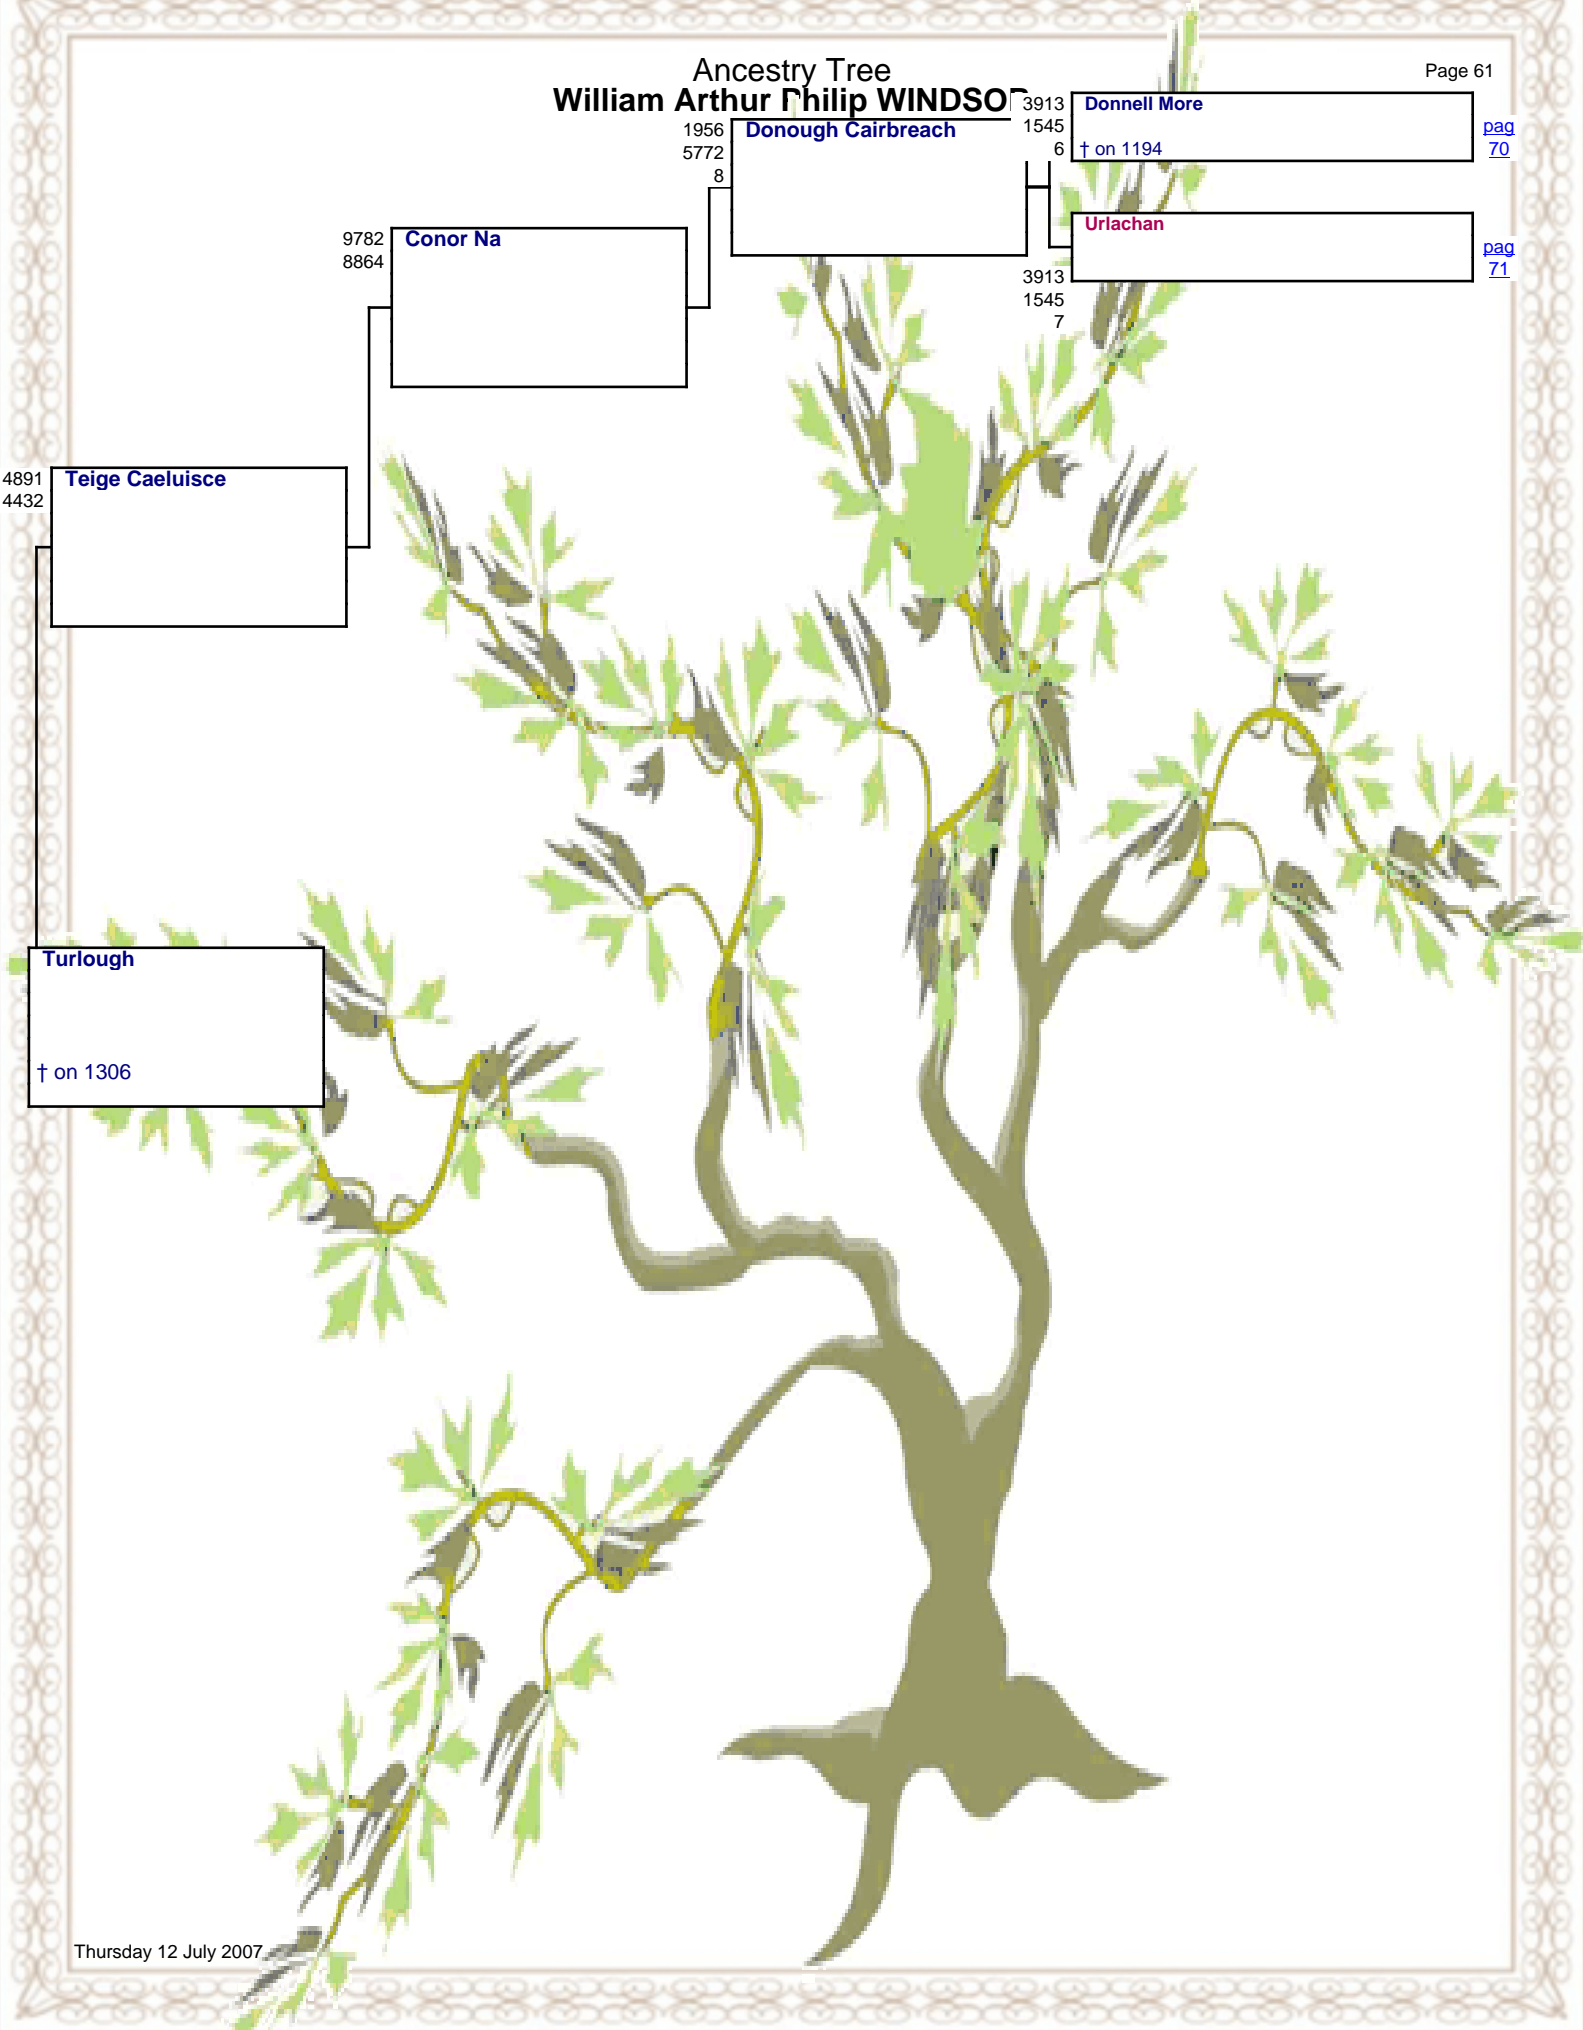

Maud

3609
2953
9

Eva

MORTIMER Edmund

pag
68

pag
69

Ancestry Tree

William Arthur Philip WINDSOR